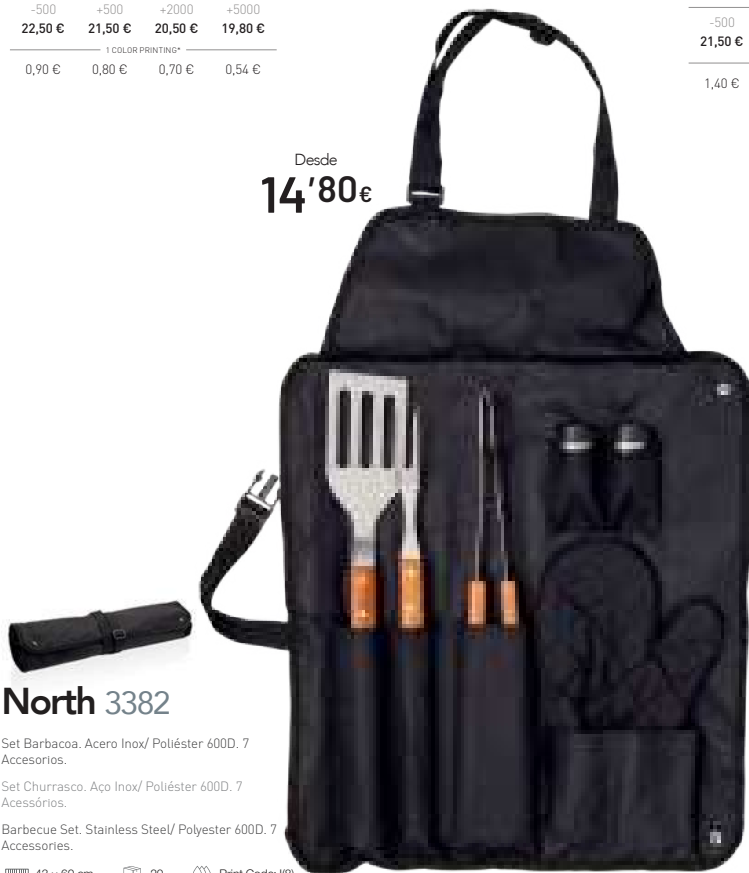

North 3382

Set Barbacoa. Acero Inox/ Poliéster 600D. 7 Accesorios.

Set Churrasco. Aço Inox/ Poliéster 600D. 7 Acessórios.

Barbecue Set. Stainless Steel/ Polyester 600D. 7 Accessories.

43 x 60 cm
20
Print Code: I(8)

-500	+500	+2000	+5000
17,20 €	16,40 €	15,60 €	14,80 €
1 COLOR PRINTING*			
1,40 €	1,22 €	1,08 €	0,96 €

Desde
15'90€