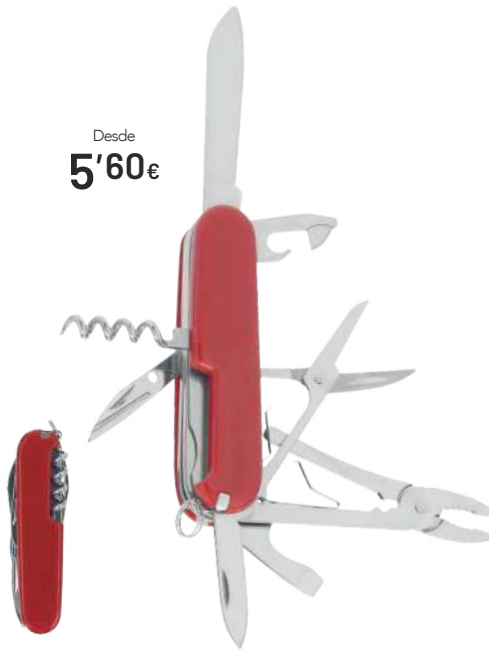

Desde
5'60€